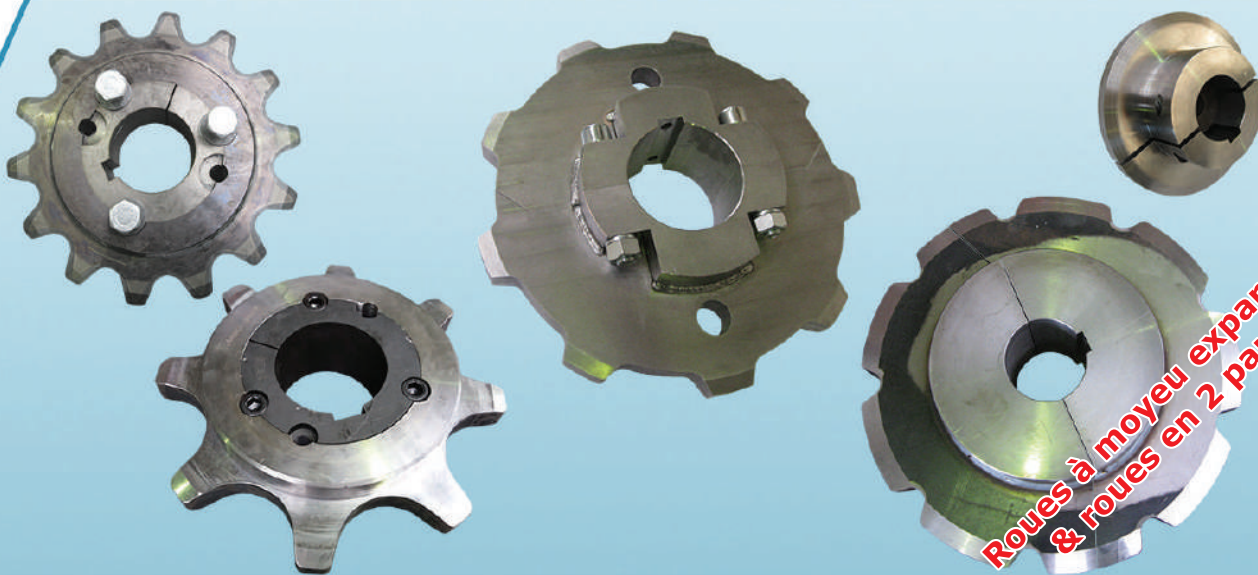

# SCAM S.A.S

Société de Construction et d'Assemblages Métalliques

**Roues «grand format»**

**Roues à moyeu expansible  
& roues en 2 parties**

**Roues inox, à denture taillée  
ou oxycoupée**

Métal  
Sur mesure  
Inox  
Roue  
Manutention  
Roue  
Inox  
Chaîne  
Arbre  
Moyeu  
Denture  
Convoyage  
Acier

Roue  
Sur mesure  
Inox  
Manutention  
Roue  
Métal  
Denture  
Moyeu  
Alesage  
Acier